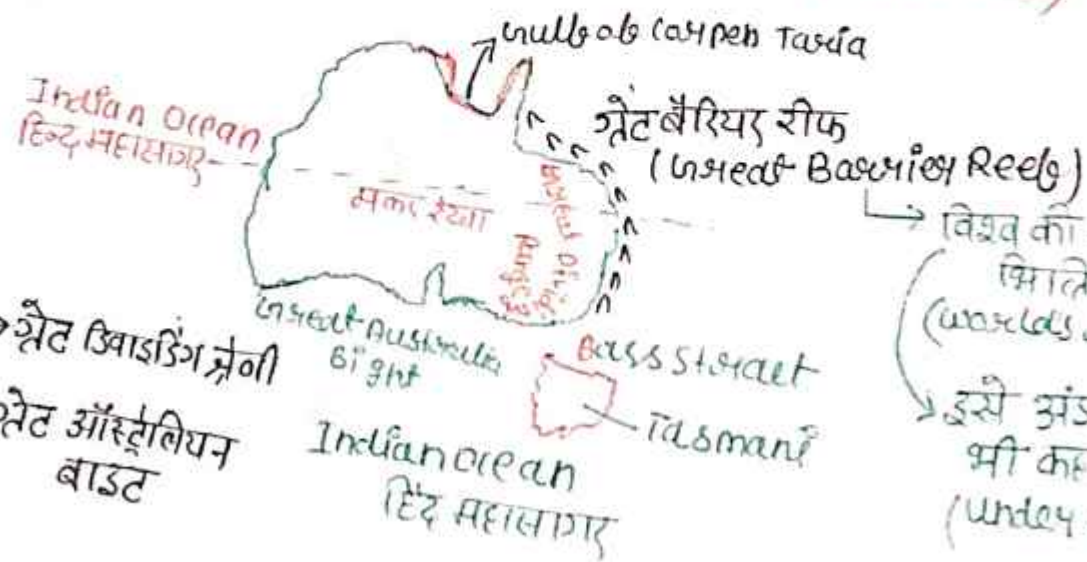

बॉस्पोरस जलसंधि → काला सागर और मरमरा सागर को जोड़ती है।
(Bosphorus Strait) (Connect the black sea and the sea of marmara)

इस्तांबुल और अनातोलिया प्रायद्वीप को अलग करती है।
(Separating Istanbul and Anatolia peninsula)

ऑस्ट्रेलिया महाद्वीप

क्षेत्रफल की दृष्टि से ऑस्ट्रेलिया महाद्वीप विश्व में सातवें स्थान पर है।
(In terms of Area, the Australian continent ranks 7th in the world)

⇒ ऑस्ट्रेलिया विश्व का सबसे छोटा महाद्वीप है।
(Australia is the smallest continent in the world.)

⇒ ऑस्ट्रेलिया का सबसे छोटा देश - नौरु है।
(The smallest country of Australia is Nauru.)

⇒ ऑस्ट्रेलिया महाद्वीप पूरी तरह से दक्षिणी गोलार्ध में स्थित है।
(Australia located in southern Hemisphere.)

⇒ ग्रेट डिवाइडिंग श्रृंखला - ऑस्ट्रेलिया के पूर्वी भाग में स्थित है।
(Great Dividing Range) (located in the eastern part of Australia)

Mullu ob (Aspen) (कार्पेन्ट्रिया की खाड़ी)

→ ग्रेट डिवाइडिंग श्रृंखला
→ ग्रेट ऑस्ट्रेलियान बाइट

→ विश्व की सबसे बड़ी प्रवाल शिखरें हैं।
(World's largest coral reefs)
→ इसे अंडर वाटर गार्डन भी कहा जाता है।
(Under water garden)