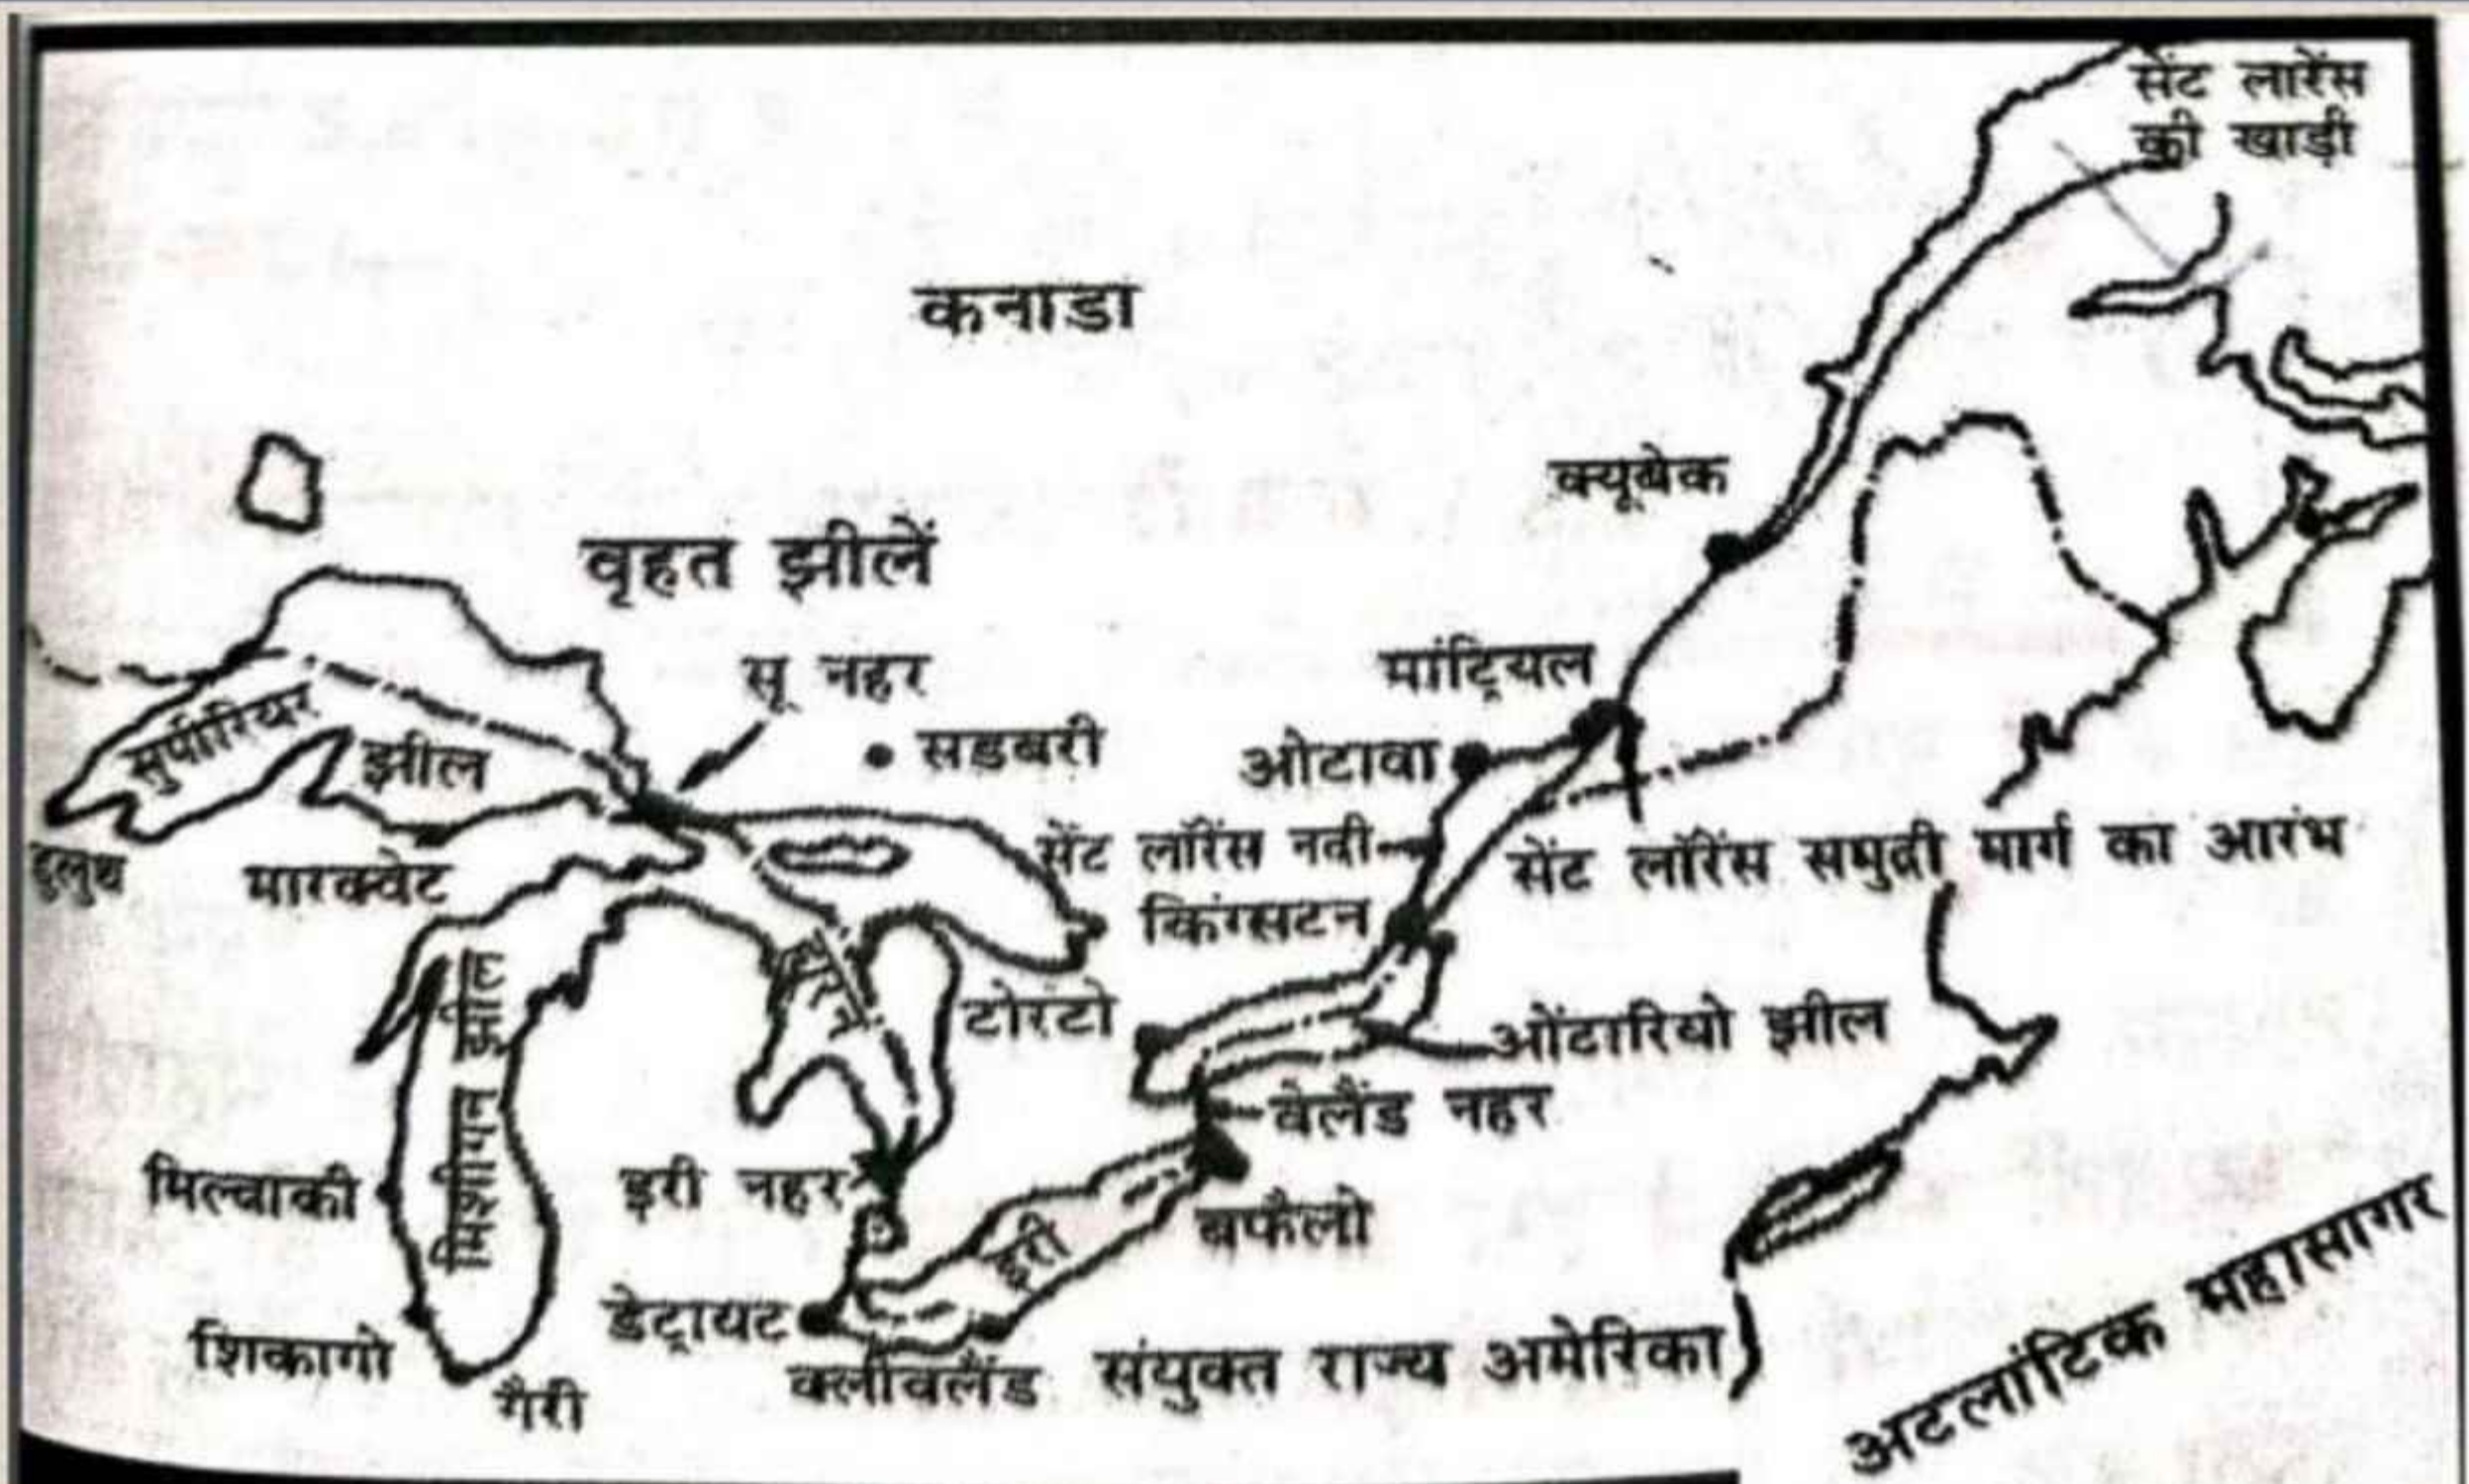

उत्तरी अमेरिका : महान झील प्रदेश