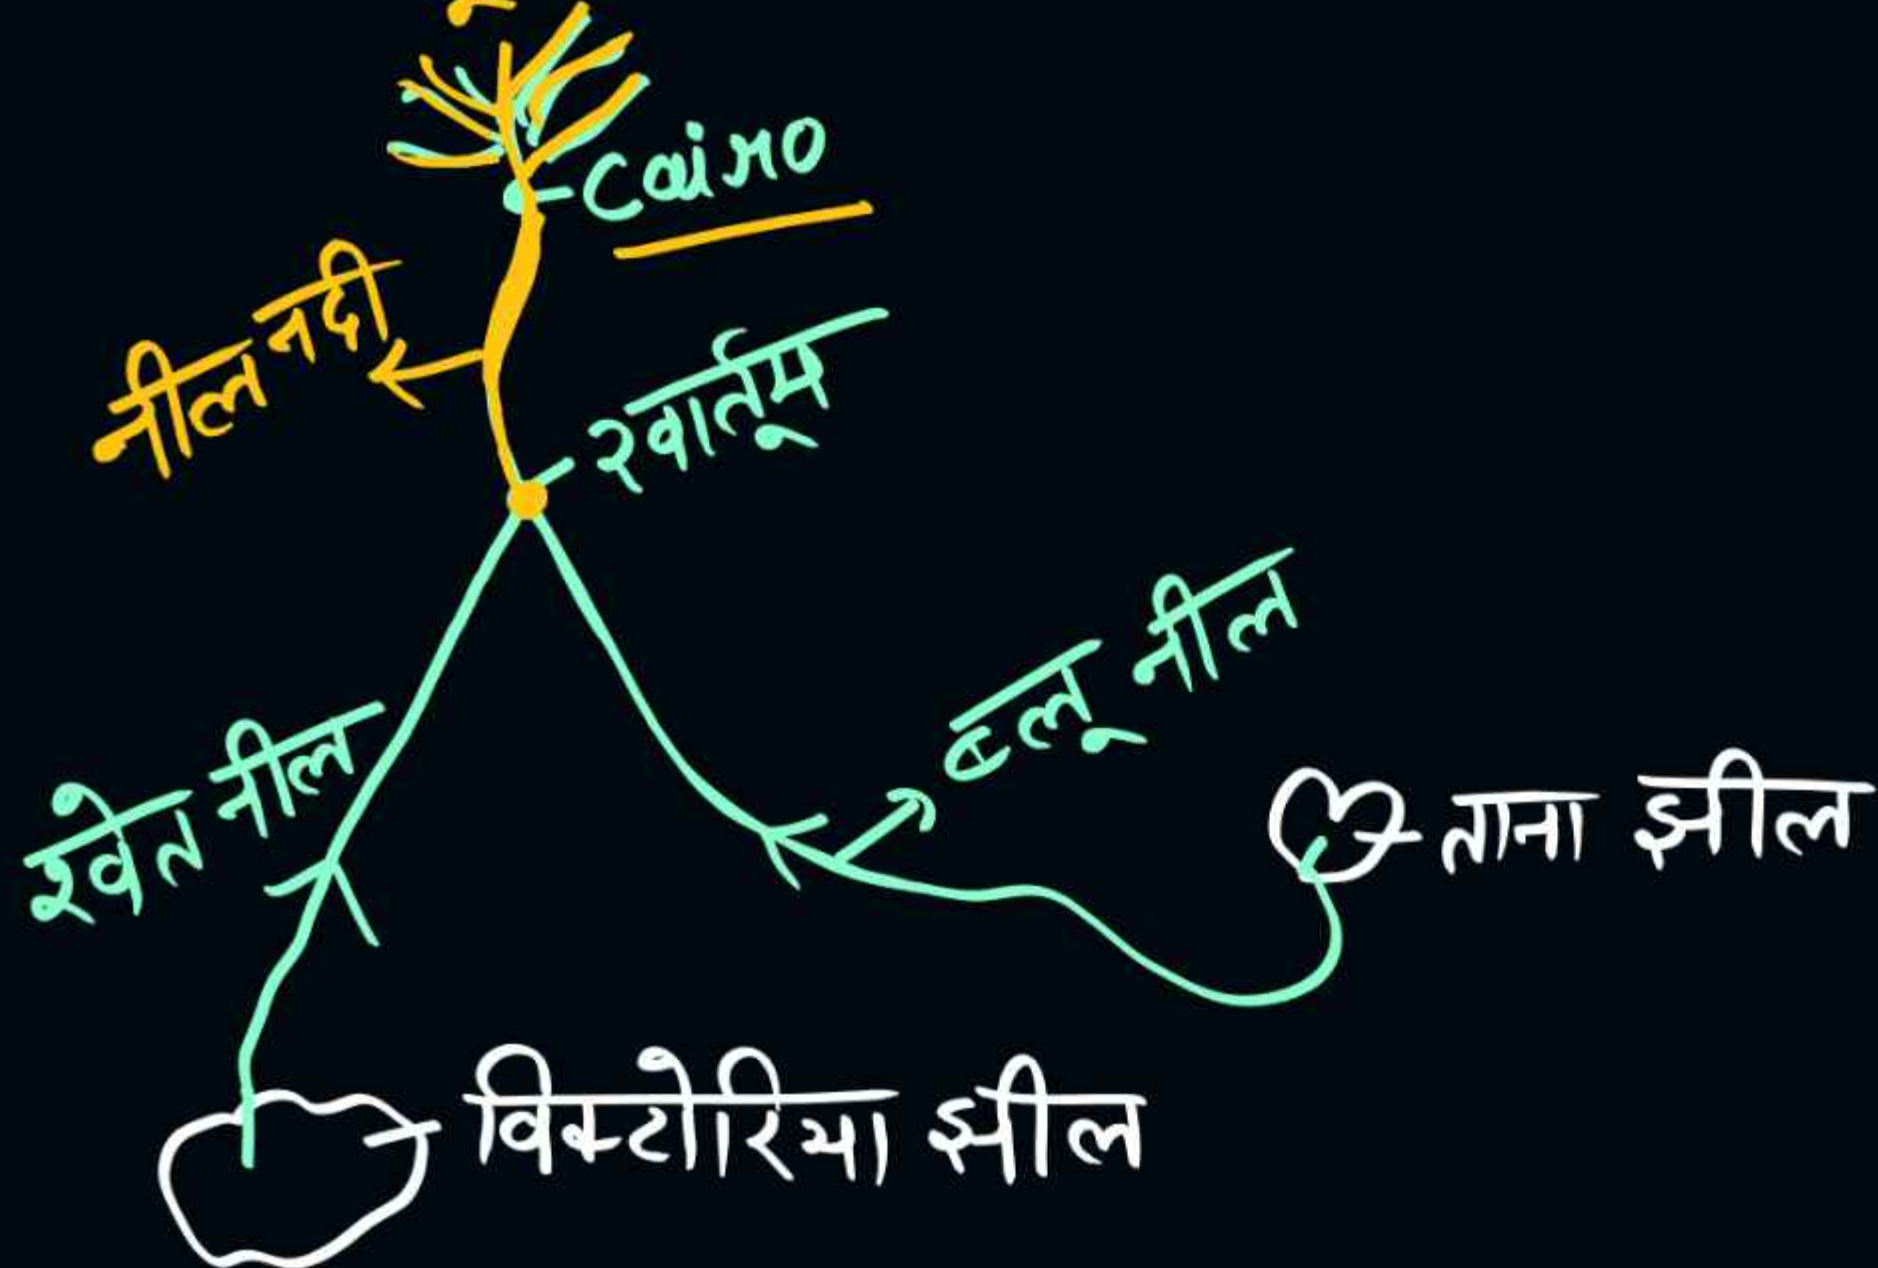

## उत्तर अमेरिका महाद्वीप

LIVE 17-07-2024 04:00 PM

भूमध्य सागर में जल गिराती है।

Map

Nile River

\* कांगो या जायरे नदी → यह अफ्रीका की दूसरी सबसे लंबी  
Congo or Zaïre river नदी है।  
It is the second longest river  
in Africa.

→ यह नदी विषुव रेखा को दो बार काटती है।  
The river crosses the equator twice.

Mouth / मुहाना → ये नदी अटलांटिक महासागर में अपना जल  
गिराती है।  
discharges its water into the Atlantic  
ocean.

जांबेजी नदी → जांबेजी नदी पर विक्टोरिया जलप्रपात स्थित है।  
Zambezi River Victoria falls is situated on the Zambezi  
river.