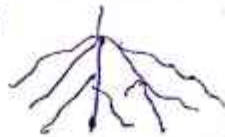

ROJGAR WITH ANKIT

Biology

Monocot एक बीज पत्ती

→ जड़े → Fibrous root
Root रेशेदार जड़े

जई wheat

leaves पत्तियां

समानान्तर
Parallel

Dicot द्विबीज पत्ती

जड़े Roots → शक जड़े
tap root

पत्तियां → जालिकावृत
Leaves Reticulate

Plant Morphology पादप अकारिकी

अकारिकी → पाँचों के बाह्य भागों का अध्ययन
morphology study of external part of part

- तना stem
- पत्तियां leaves
- फल fruits
- फूल flowers
- जड़े roots

ROJGAR WITH ANKIT

Banyan tree ⇒ अपस्थायिक जड़े (वायवीय जड़े)
 Adventitious Root Aerial Root

श्वसन जड़े → मैंग्रोव Mangroov
 Respiratory root

↳ दलदली क्षेत्र में पायी जाती हैं
 Mesy areas

→ फूल flower → पादपो के प्रजनन होते हैं
 Reproductive organs of plant

↳ 2 भाग होते हैं 2 parts

नर भाग
male part

मादा भाग female part
 → स्त्रीकेसर Pistil

→ पुकेसर stamen

बहुतसारी पशुडी many Petals = Corolla कहते हैं
 कौरौला

बाह्यदलपुंज (पुष्प को सुरक्षा प्रदान करना Protection)