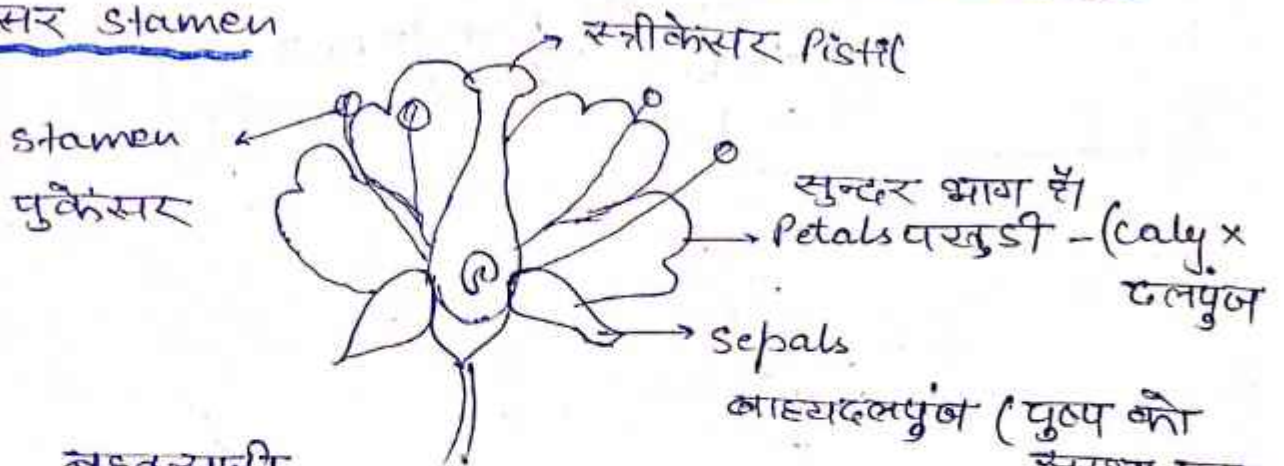

ROJGAR WITH ANKIT

Banyan tree ⇒ अपस्थायिक जड़े (वायवीय जड़े)
 Adventitious Root Aerial Root

श्वसन जड़े → मैंग्रोव Mangroov
 Respiratory root

↳ दलदली क्षेत्र में पायी जाती हैं
 Mesy areas

→ फूल flower → पादपो के प्रजनन होते हैं
 Reproductive organs of plant

↳ 2 भाग होते हैं 2 parts

नर भाग
male part

मादा भाग female part
 → स्त्रीकेसर Pistil

→ पुकेसर stamen

बहुतसारी पशुडी many Petals = Corolla कहते हैं
 कौरौला

बाह्यदलपुंज (पुष्प को सुरक्षा प्रदान करना Protection)