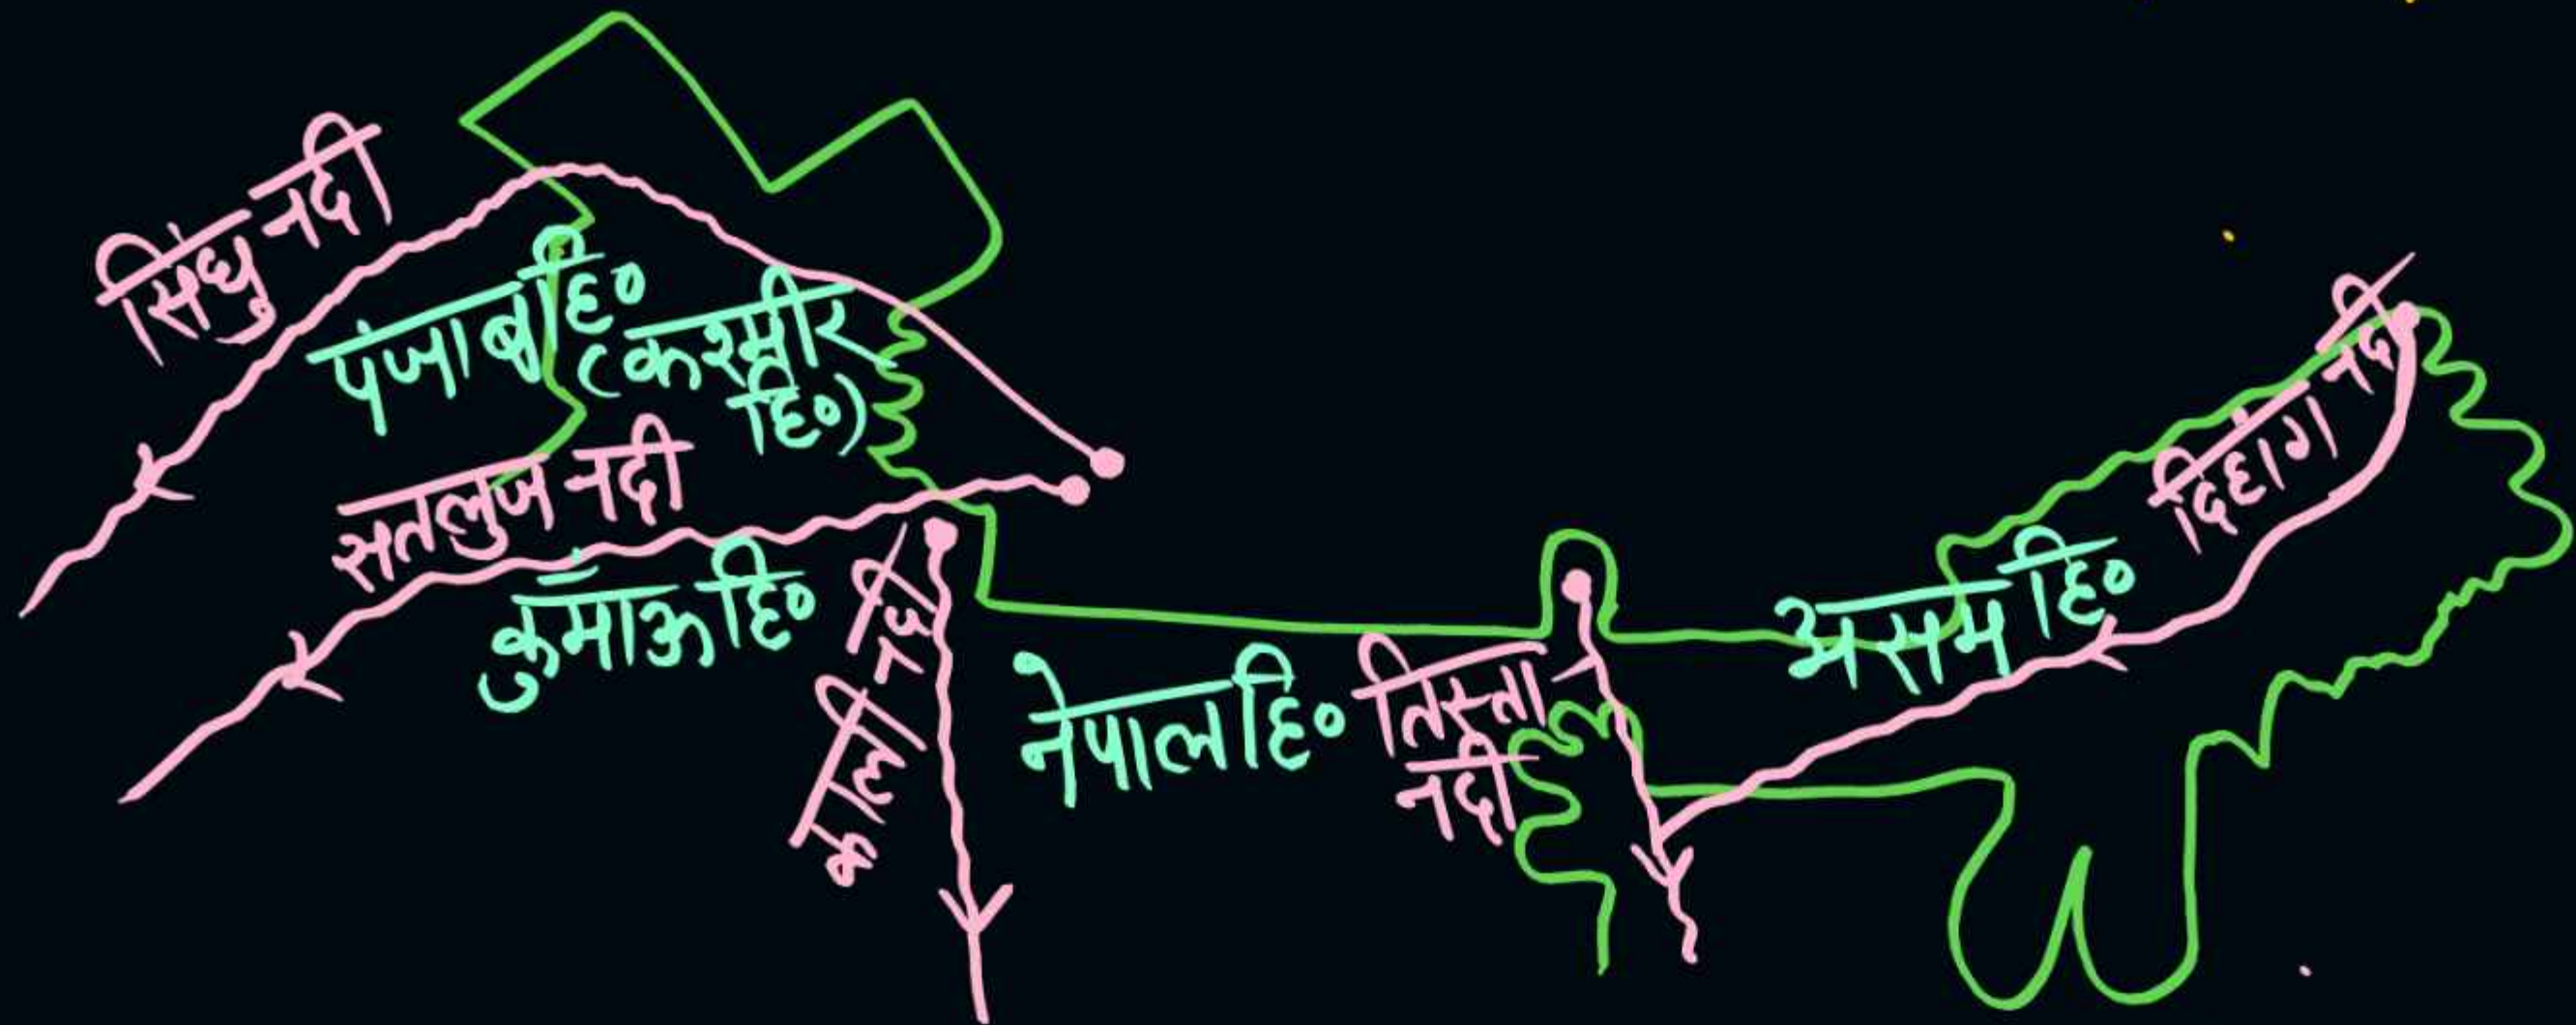

Mizoram → Mizo Hills (Lushai Hills)
मिजो हिल्स (लुशाई हिल्स)

Tripura → Tripura Hills / त्रिपुरा हिल्स

Assam → Mikir, Jaintia, Barail
Mikirs, Jaintia, Barail

Meghalaya → Garo, Khasi, Jaintia Hills
गारो, खासी, जयन्तियाँ

West Bengal → Tiger Hills

Note मेघालय की खासी पहाड़ी पर मासिनराम स्थित है।

* हिमालय का नदियों के आधार पर विभाजन Regional Division of the Himalayas

- ↳ व्यक्ति का नाम - सिडनी बुरार्ड ने
Person Sydney Burrard
- ↳ 4 भागों में / in four parts

Trick - सिं स का ति दि → नदियों के नाम

पं कुं ने अ → हि० के नाम

* पंजाब हि० → लं० - 560 Km
Punjab Himalaya

→ सिंधु व सतलुज नदियों के बीच में
between Indus and Satluj river.

Kumaon Himalaya → 320 Km long

कुमाऊँ हि०

↳ काली और सतलुज नदियों के बीच में
between Kali and Satluj rivers.

↳ सबसे ऊँची चोटी
Highest peak → नंदा देवी / Nanda devi

Nepal Himalaya

नेपाल हि०

→ 800 Km long

→ काली और तिस्ता नदियों के बीच
between Kali and Tista rivers.