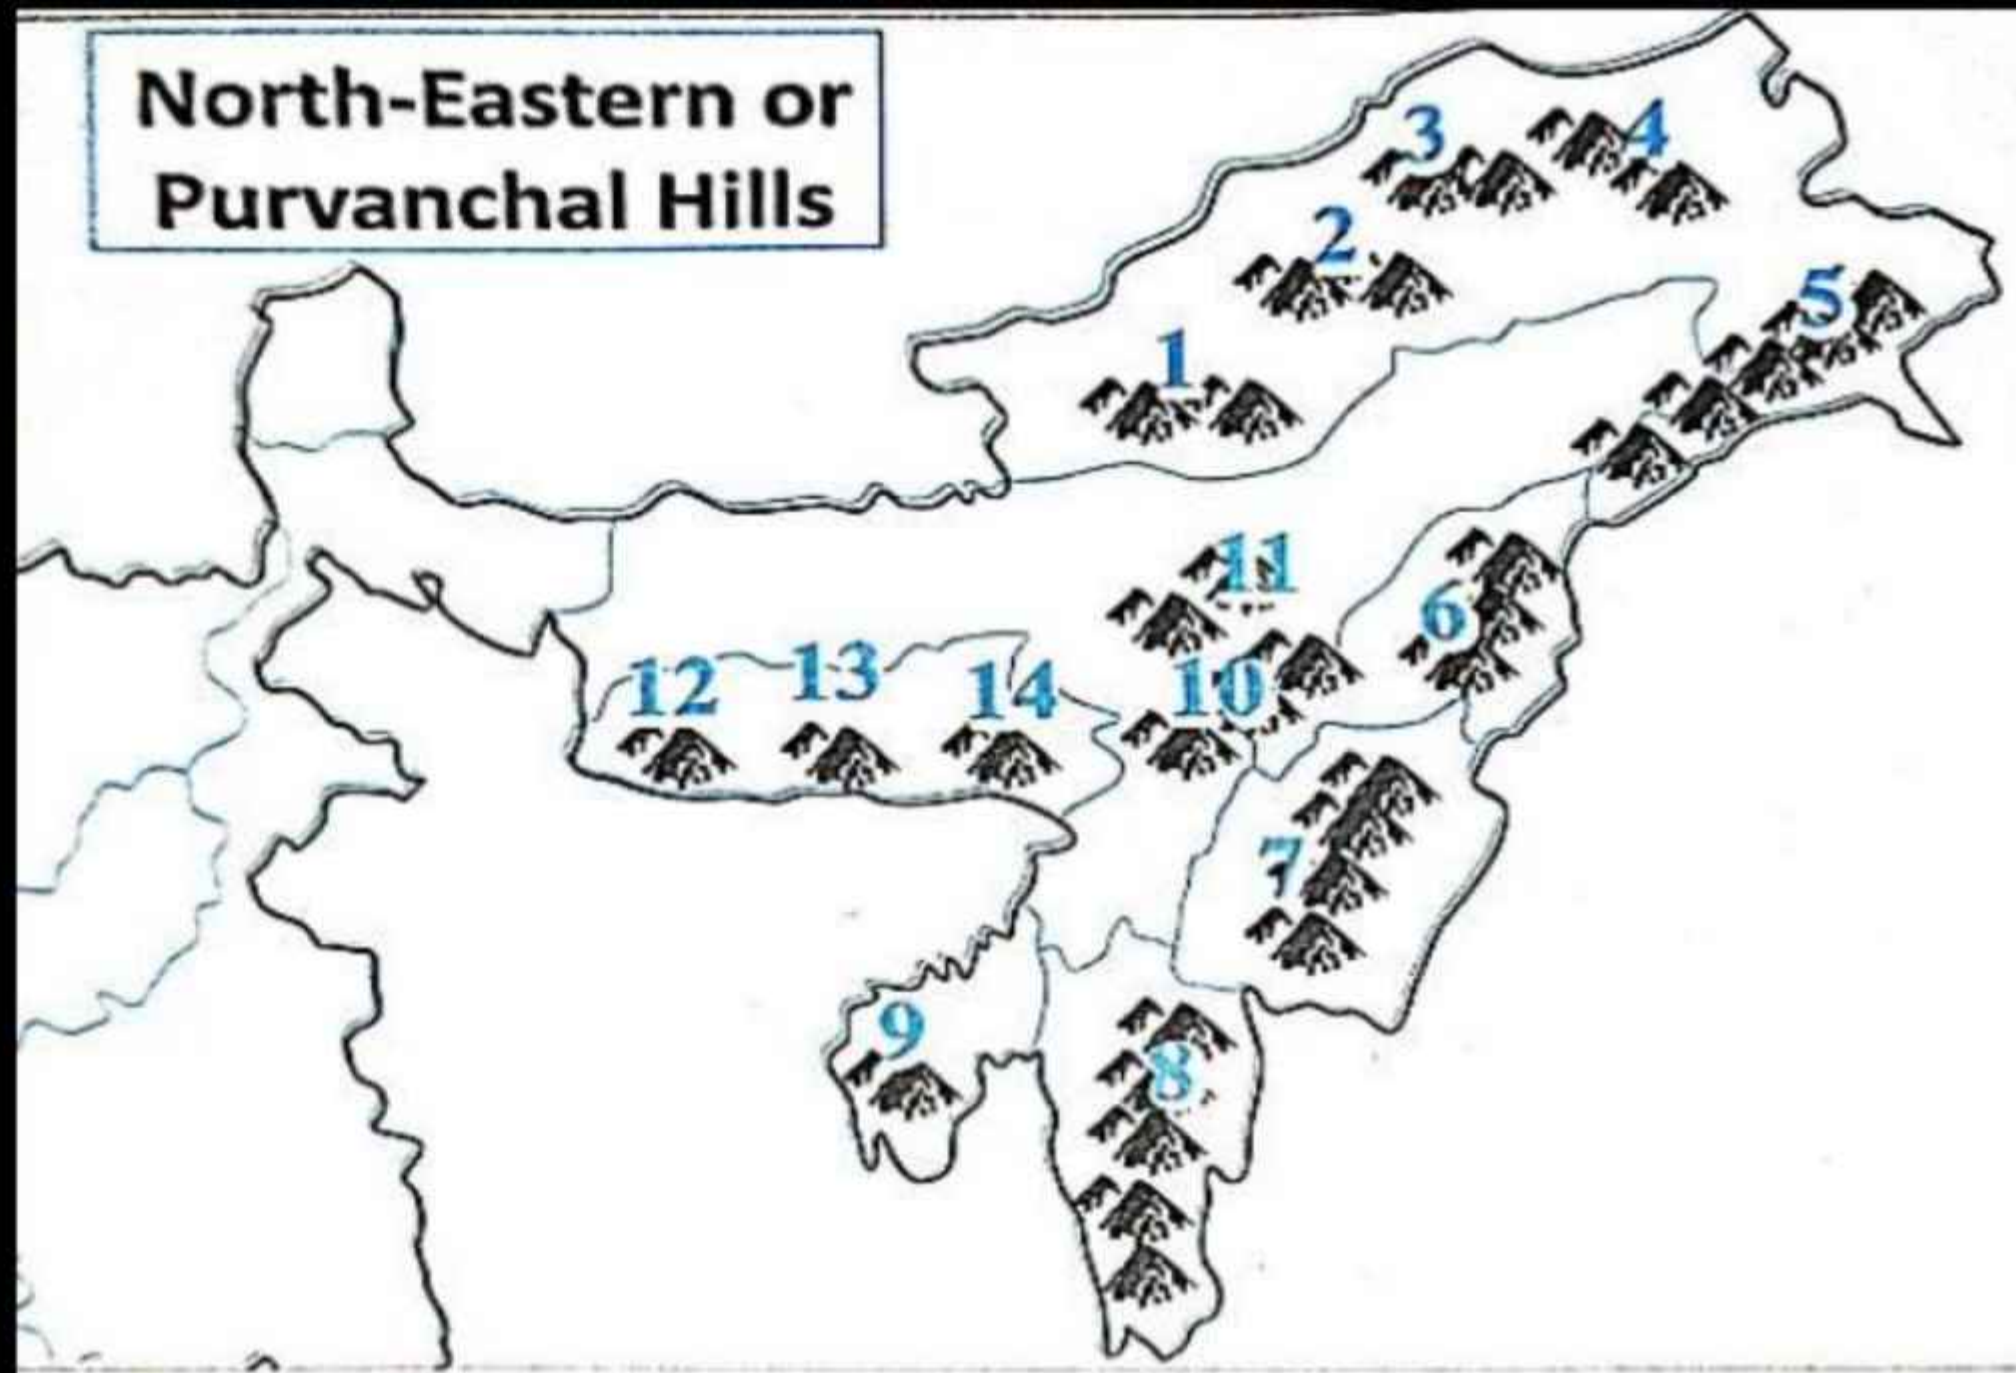

Mountain Hills of North East India

North-Eastern or Purvanchal Hills

- | | | |
|------------------|---------------------|------------------|
| 1. Daffla hills | 2. Miri hills | 3. Abor hills |
| 4. Mishmi hills | 5. Patkai Bum hills | 6. Naga hills |
| 7. Manipur hills | 8. Mizo hills | 9. Tripura hills |
| 10. Barail hills | 11. Mikir hills | 12. Garo hills |
| 13. Khasi hills | 14. Jaintia hills | |

Trick - सिं स का ति दि → नदियों के नाम

पं कुं ने अ → हि० के नाम

* पंजाब हि० → लं० - 560 Km
Punjab Himalaya

→ सिंधु व सतलुज नदियों के बीच में
between Indus and Satluj river.

Kumaon Himalaya → 320 Km long

कुमाऊँ हि०

असम हिमालय → 720 Km long

Assam Himalaya

→ तिस्ता और दिहांग नदियों के बीच में
Between Tista and Dihang rivers.

Uttarakhand के पर्वत →

मसूरी पर्वत / Mussoorie

त्रिशूल पर्वत / Trishul

नंदादेवी / Nanda devi

कामेत / Kamet

बद्रीनाथ / Badrinath

केदारनाथ

धौलाधर पर्वत → Himachal Pradesh
Dhauladhar Mts.

Pirpanjal
पीरपंजाल - J & Kashmir

कुलाश पर्वत - Tibet
Kailash Mts.