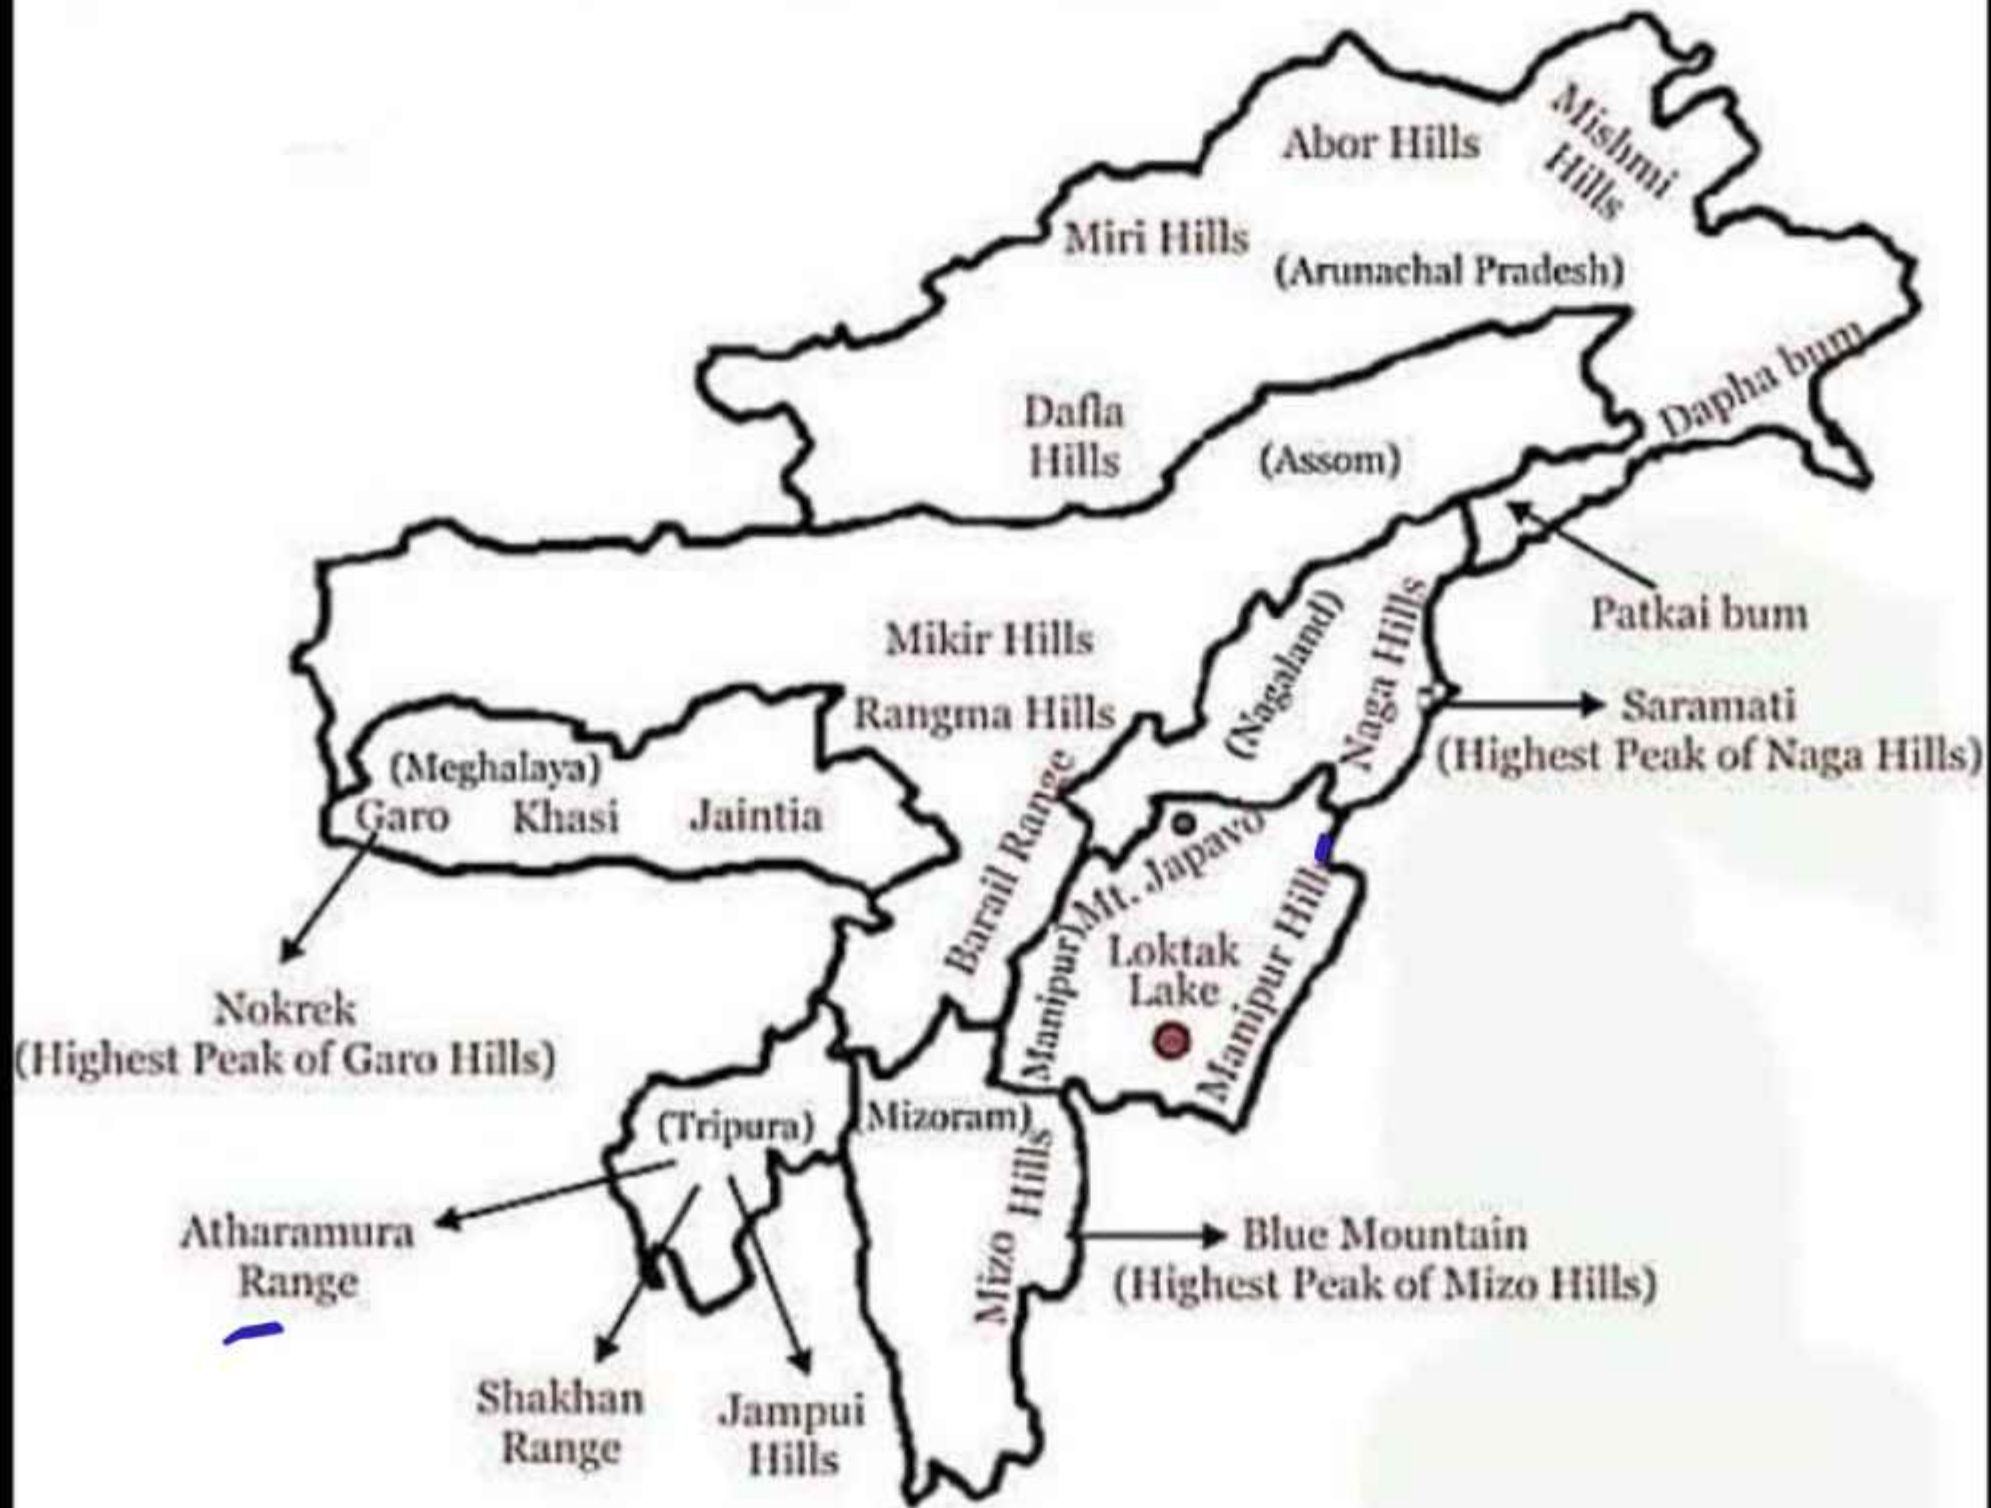

Mountain Hills of North East India

North-Eastern or Purvanchal Hills

- | | | |
|------------------|---------------------|------------------|
| 1. Daffla hills | 2. Miri hills | 3. Abor hills |
| 4. Mishmi hills | 5. Patkai Bum hills | 6. Naga hills |
| 7. Manipur hills | 8. Mizo hills | 9. Tripura hills |
| 10. Barail hills | 11. Mikir hills | 12. Garo hills |
| 13. Khasi hills | 14. Jaintia hills | |

West Bengal → Tiger Hills

Note मेघालय की खासी पहाड़ी पर मासिनराम स्थित है।

* हिमालय का नदियों के आधार पर विभाजन Regional Division of the Himalayas

- ↳ व्यक्ति का नाम - सिडनी बुरार्ड ने
Person Sydney Burrard
- ↳ 4 भागों में / in four parts

↳ काली और सतलुज नदियों के बीच में
between Kali and Satluj rivers.

↳ सबसे ऊँची चोटी
Highest peak → नंदा देवी / Nanda devi

Nepal Himalaya

नेपाल हि०

→ 800 Km long

→ काली और तिस्ता नदियों के बीच
between Kali and Tista rivers.

बद्रीनाथ / Badrinath

केदारनाथ

धौलाधर पर्वत → Himachal Pradesh
Dhauladhar Mts.

Pirpanjal
पीरपंजाल - J & Kashmir

कुलाश पर्वत - Tibet
Kailash Mts.