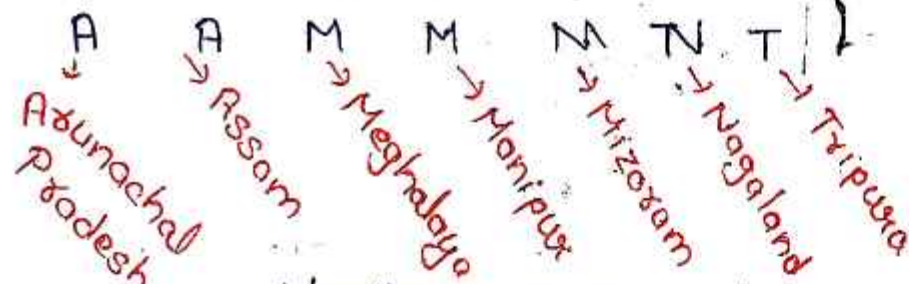

→ 7 sister नाम पड़ा ?

↳ ज्योति प्रसाद साहिकिया जी द्वारा

* भारत के 7 sister में शामिल राज्य ?

Trick