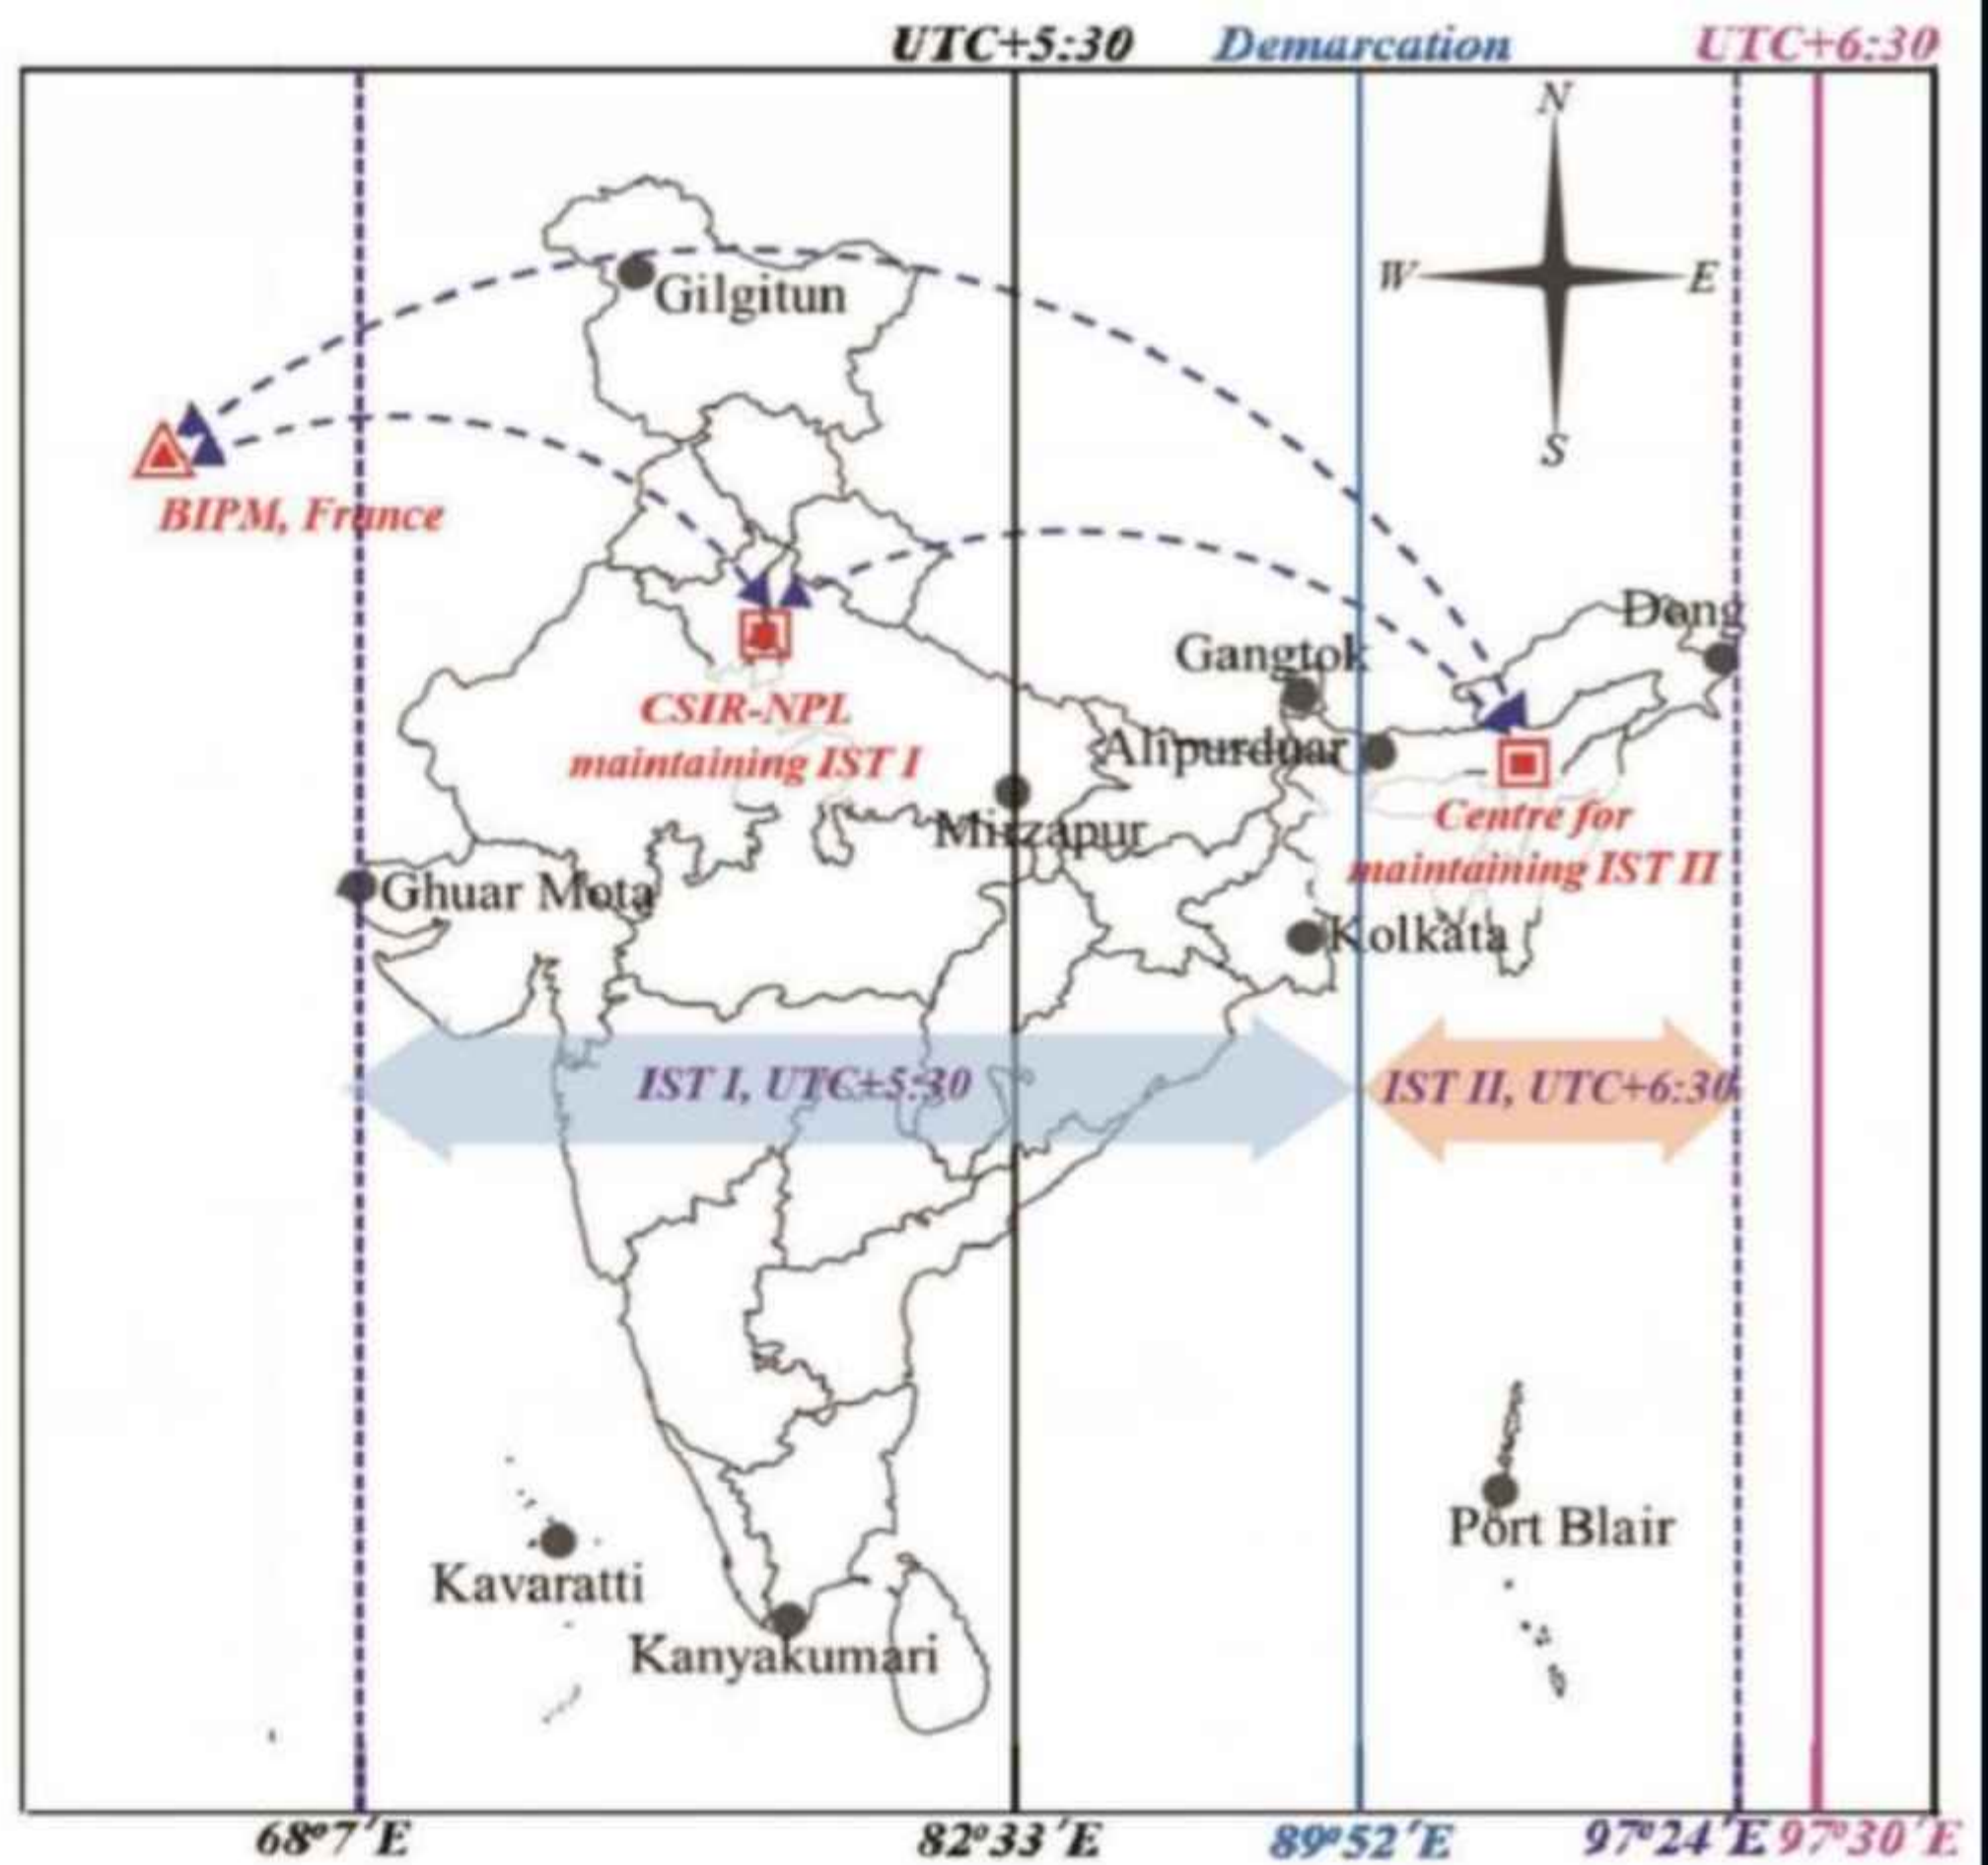

* भारत किस गोलार्ध में स्थित है?
 In which Hemisphere does India lie.

↳ उत्तर-पूर्वी गोलार्ध में स्थित है।
 Northern-Eastern Hemisphere

Land Hem
 अर्ध गोलार्ध
 North Hemisphere

South Hemisphere
 अर्ध गोलार्ध
 Water Hem
 कर्क रेखा
 पूर्व / East
 Equator
 भूमध्य रेखा

मकर रेखा
 (Tropic of Capricorn)

* भारत किस कटिबंध में स्थित है?
In which zone of the Earth
is India located?

↓
भारत उष्ण व उपोष्ण कटिबंध में
स्थित है। (Tropical and
Temperate Zone)

SSC GD 2022

SSC GD 2022

भारत का पश्चिमी बिंदु

Western most point of India

↓ Guhar moti / गुहार मोती

68° 7' पूर्वी देशांतर
↳ Gujarat
Eastern Longitude

भारत की मुख्यभूमि का बिंदु

8° 4' उत्तरी अक्षांश पर

Mainland extension of the India

कैपकोमोरिन
या कन्याकुमारी
8°4' NL

इंदिरा लवाइंट → अन्य नाम
 ↳ पारसेन, पिग्मिलियन
 व लाइचिंग

Offline Com

- भारत किस गोलार्द्ध में स्थित ? -
- भारत किस रेखा के उत्तर में स्थित -
- भारत के पश्चिमी, पूर्वी, उत्तरी और दक्षिणतम बिंदु का नाम