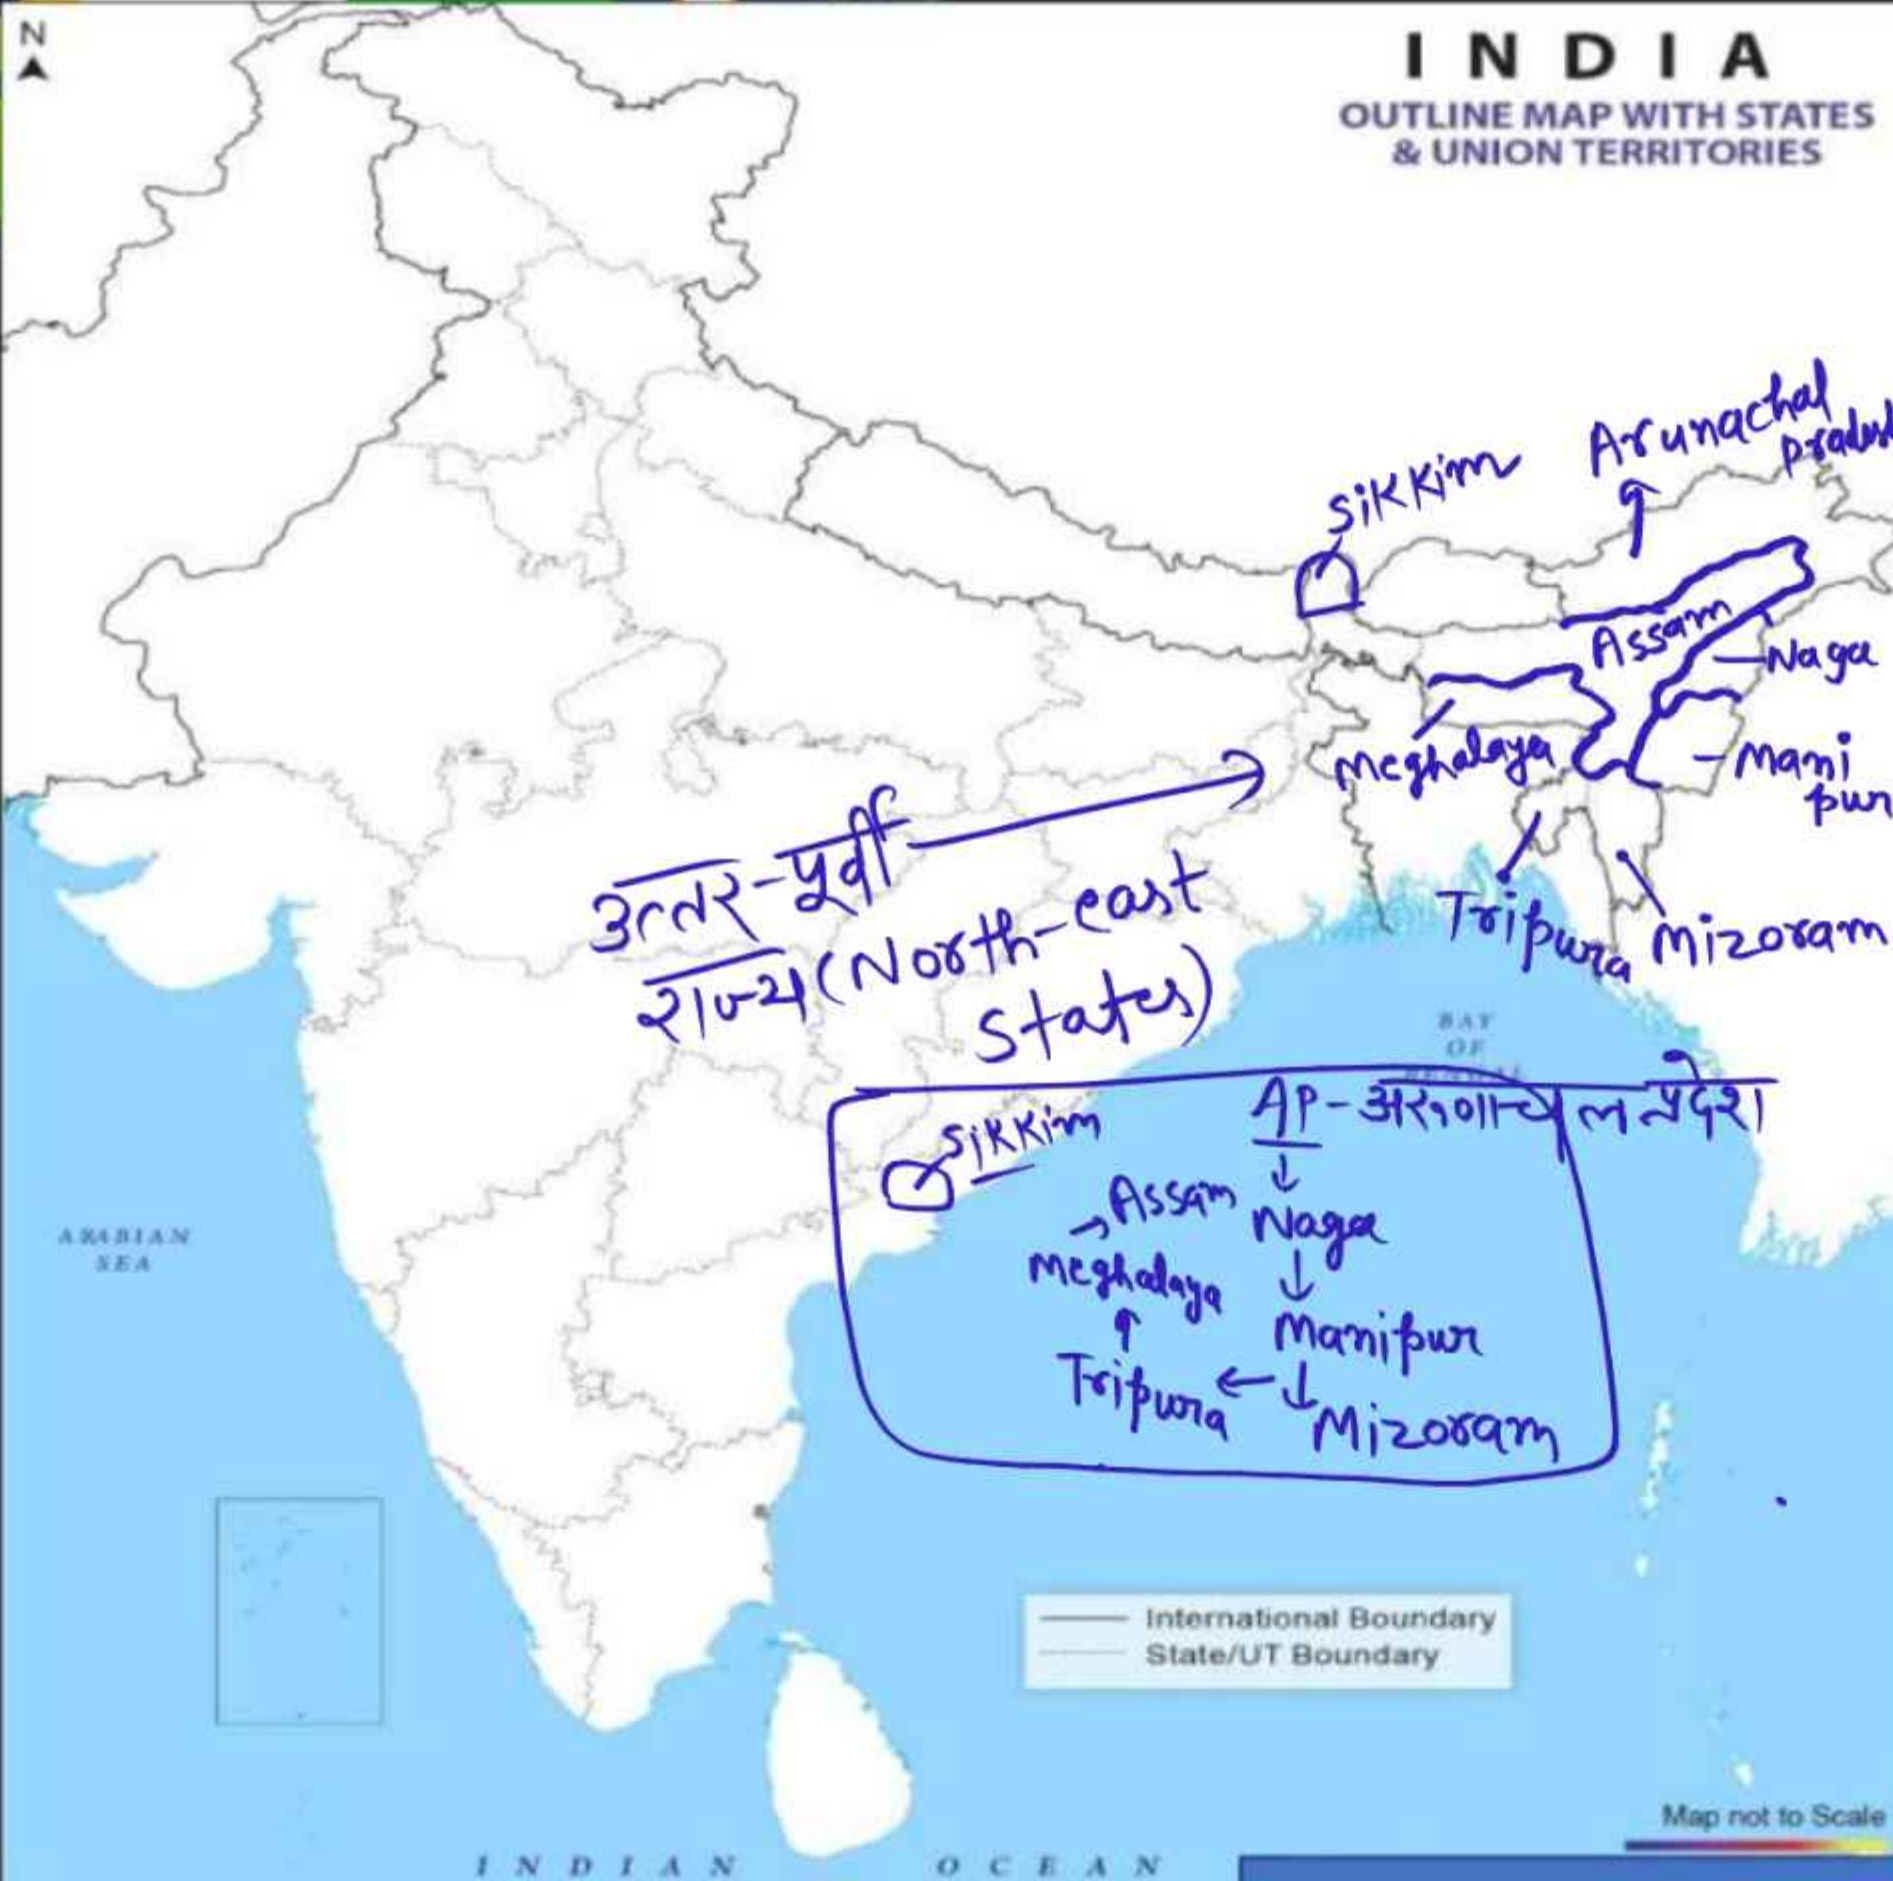

* भारत किस गोलार्ध में स्थित है?
 In which Hemisphere does India lie.

↳ उत्तर-पूर्वी गोलार्ध में स्थित है।
 Northern-Eastern Hemisphere

Land Hem
 अर्ध गोलार्ध
 North Hemisphere

South Hemisphere
 अर्ध गोलार्ध
 Water Hem
 कर्क रेखा
 पूर्व / East
 Equator
 भूमध्य रेखा

मकर रेखा
 (Tropic of Capricorn)

* भारत किस कटिबंध में स्थित है?
In which zone of the Earth
is India located?

↓
भारत उष्ण व उपोष्ण कटिबंध में
स्थित है। (Tropical and
Temperate Zone)

SSC GD 2022

SSC GD 2022

2025

→ 7 sister name pda?

↳ ज्योति प्रसाद साईकिया जी द्वारा

* भारत के 7 sister में शामिल राज्य?

Trick-

→ 7 sister में शामिल राज्य में सा नहीं है?

↳ SIKKIM

Northern most point of India

भारत का पश्चिमी बिंदु

Western most point of India

↓ Guhar moti / गुहार मोती

68° 7' पूर्वी देशांतर
↳ Gujarat
Eastern Longitude

भारत की मुख्यभूमि का बिंदु

8° 4' उत्तरी अक्षांश पर

Mainland extension of the India