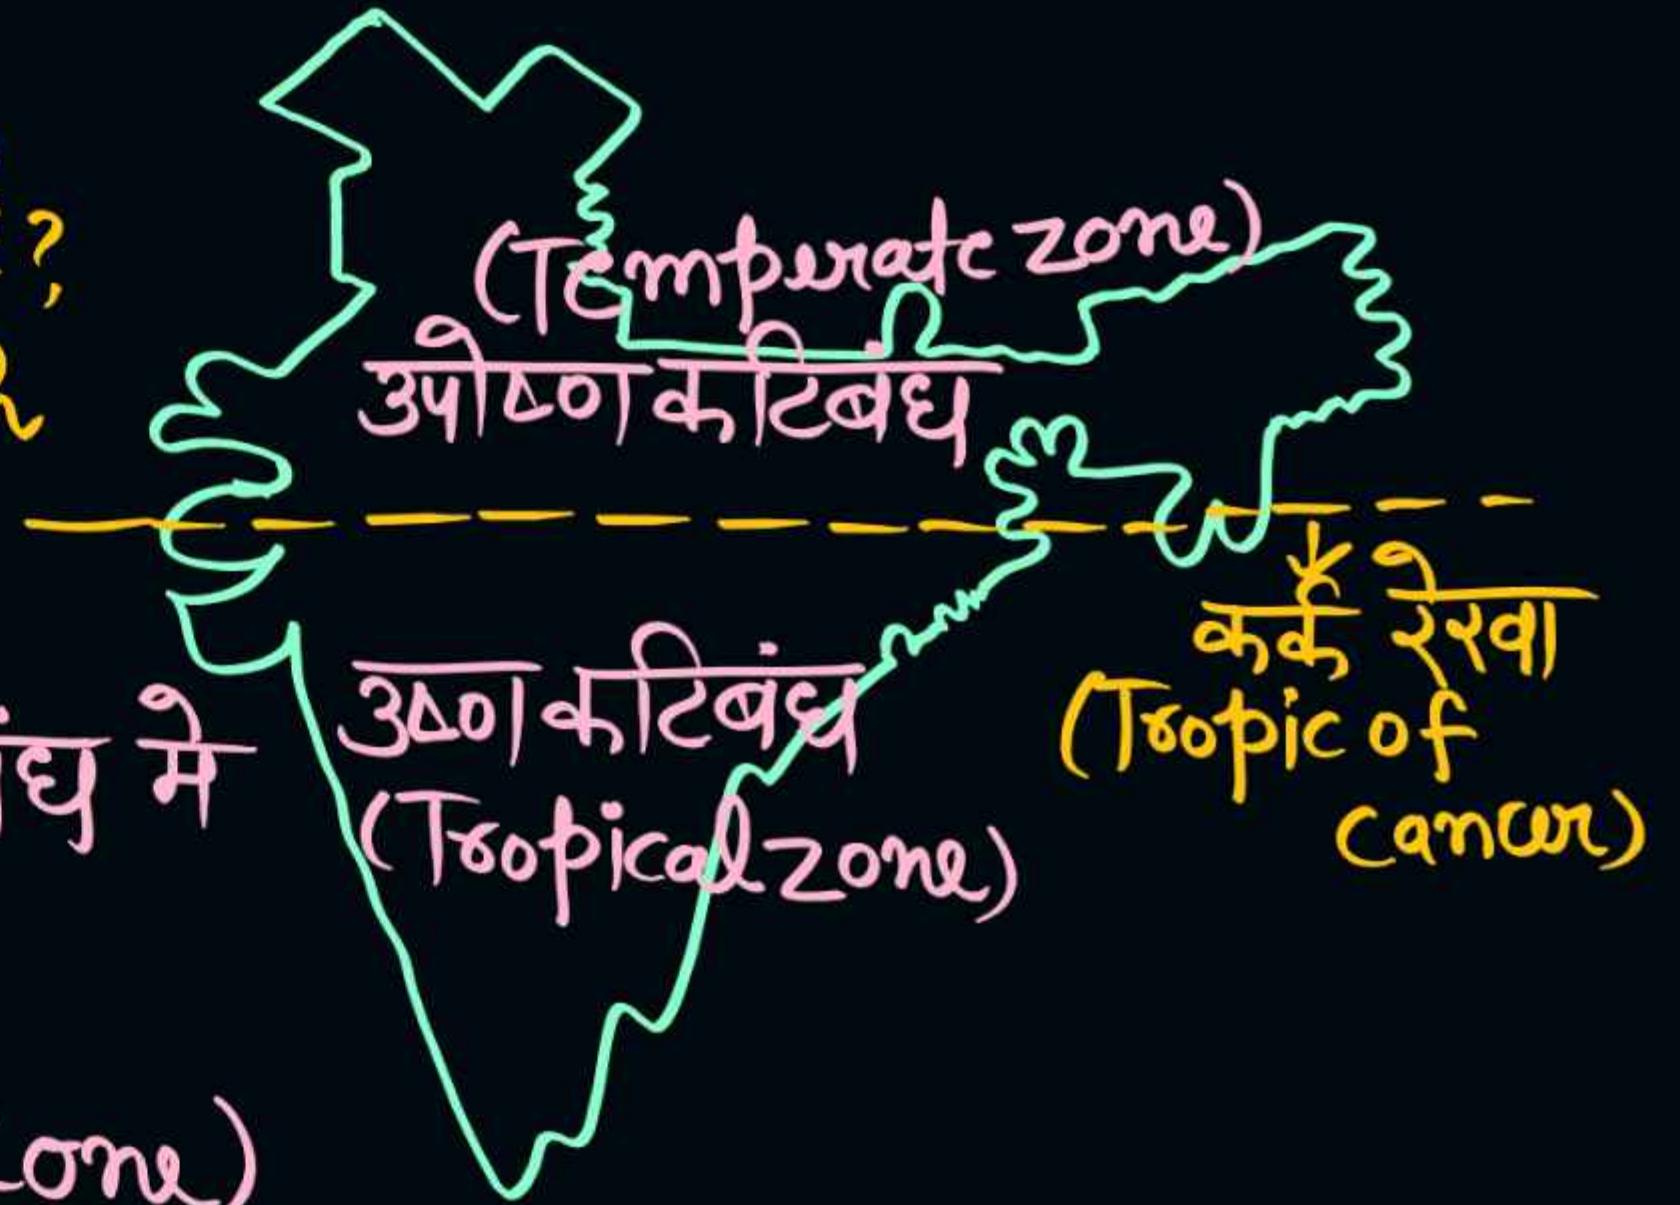

9th MAY

Equator / भूमध्य रेखा
↳ विषुवत रेखा, 0° रेखा
↳ बृहद् वृत्त / Great circle

India
कर्क रेखा (Tropic of cancer)
उत्तर
Equator

Q- भारत किस रेखा के उत्तर में स्थित है?
India is situated to the north of?
Ans- भूमध्य रेखा के उत्तर में स्थित।
Equator

* भारत किस गोलार्ध में स्थित है?
 In which Hemisphere does India lie.

↳ उत्तर-पूर्वी गोलार्ध में स्थित है।
 Northern-Eastern Hemisphere

Land Hem
 अर्ध गोलार्ध
 North Hemisphere

South Hemisphere
 अर्ध गोलार्ध
 Water Hem
 कर्क रेखा
 पूर्व / East
 Equator
 भूमध्य रेखा

मकर रेखा
 (Tropic of Capricorn)

* भारत किस कटिबंध में स्थित है?
In which zone of the Earth
is India located?

↓
भारत उष्ण व उपोष्ण कटिबंध में
स्थित है। (Tropical and
Temperate Zone)

SSC GD 2022

SSC GD 2022

भारत का पश्चिमी बिंदु

Western most point of India

↓ Guhar moti / गुहार मोती

68° 7' पूर्वी देशांतर
↳ Gujarat
Eastern Longitude

भारत की मुख्यभूमि का बिंदु

8° 4' उत्तरी अक्षांश पर

Mainland extension of the India