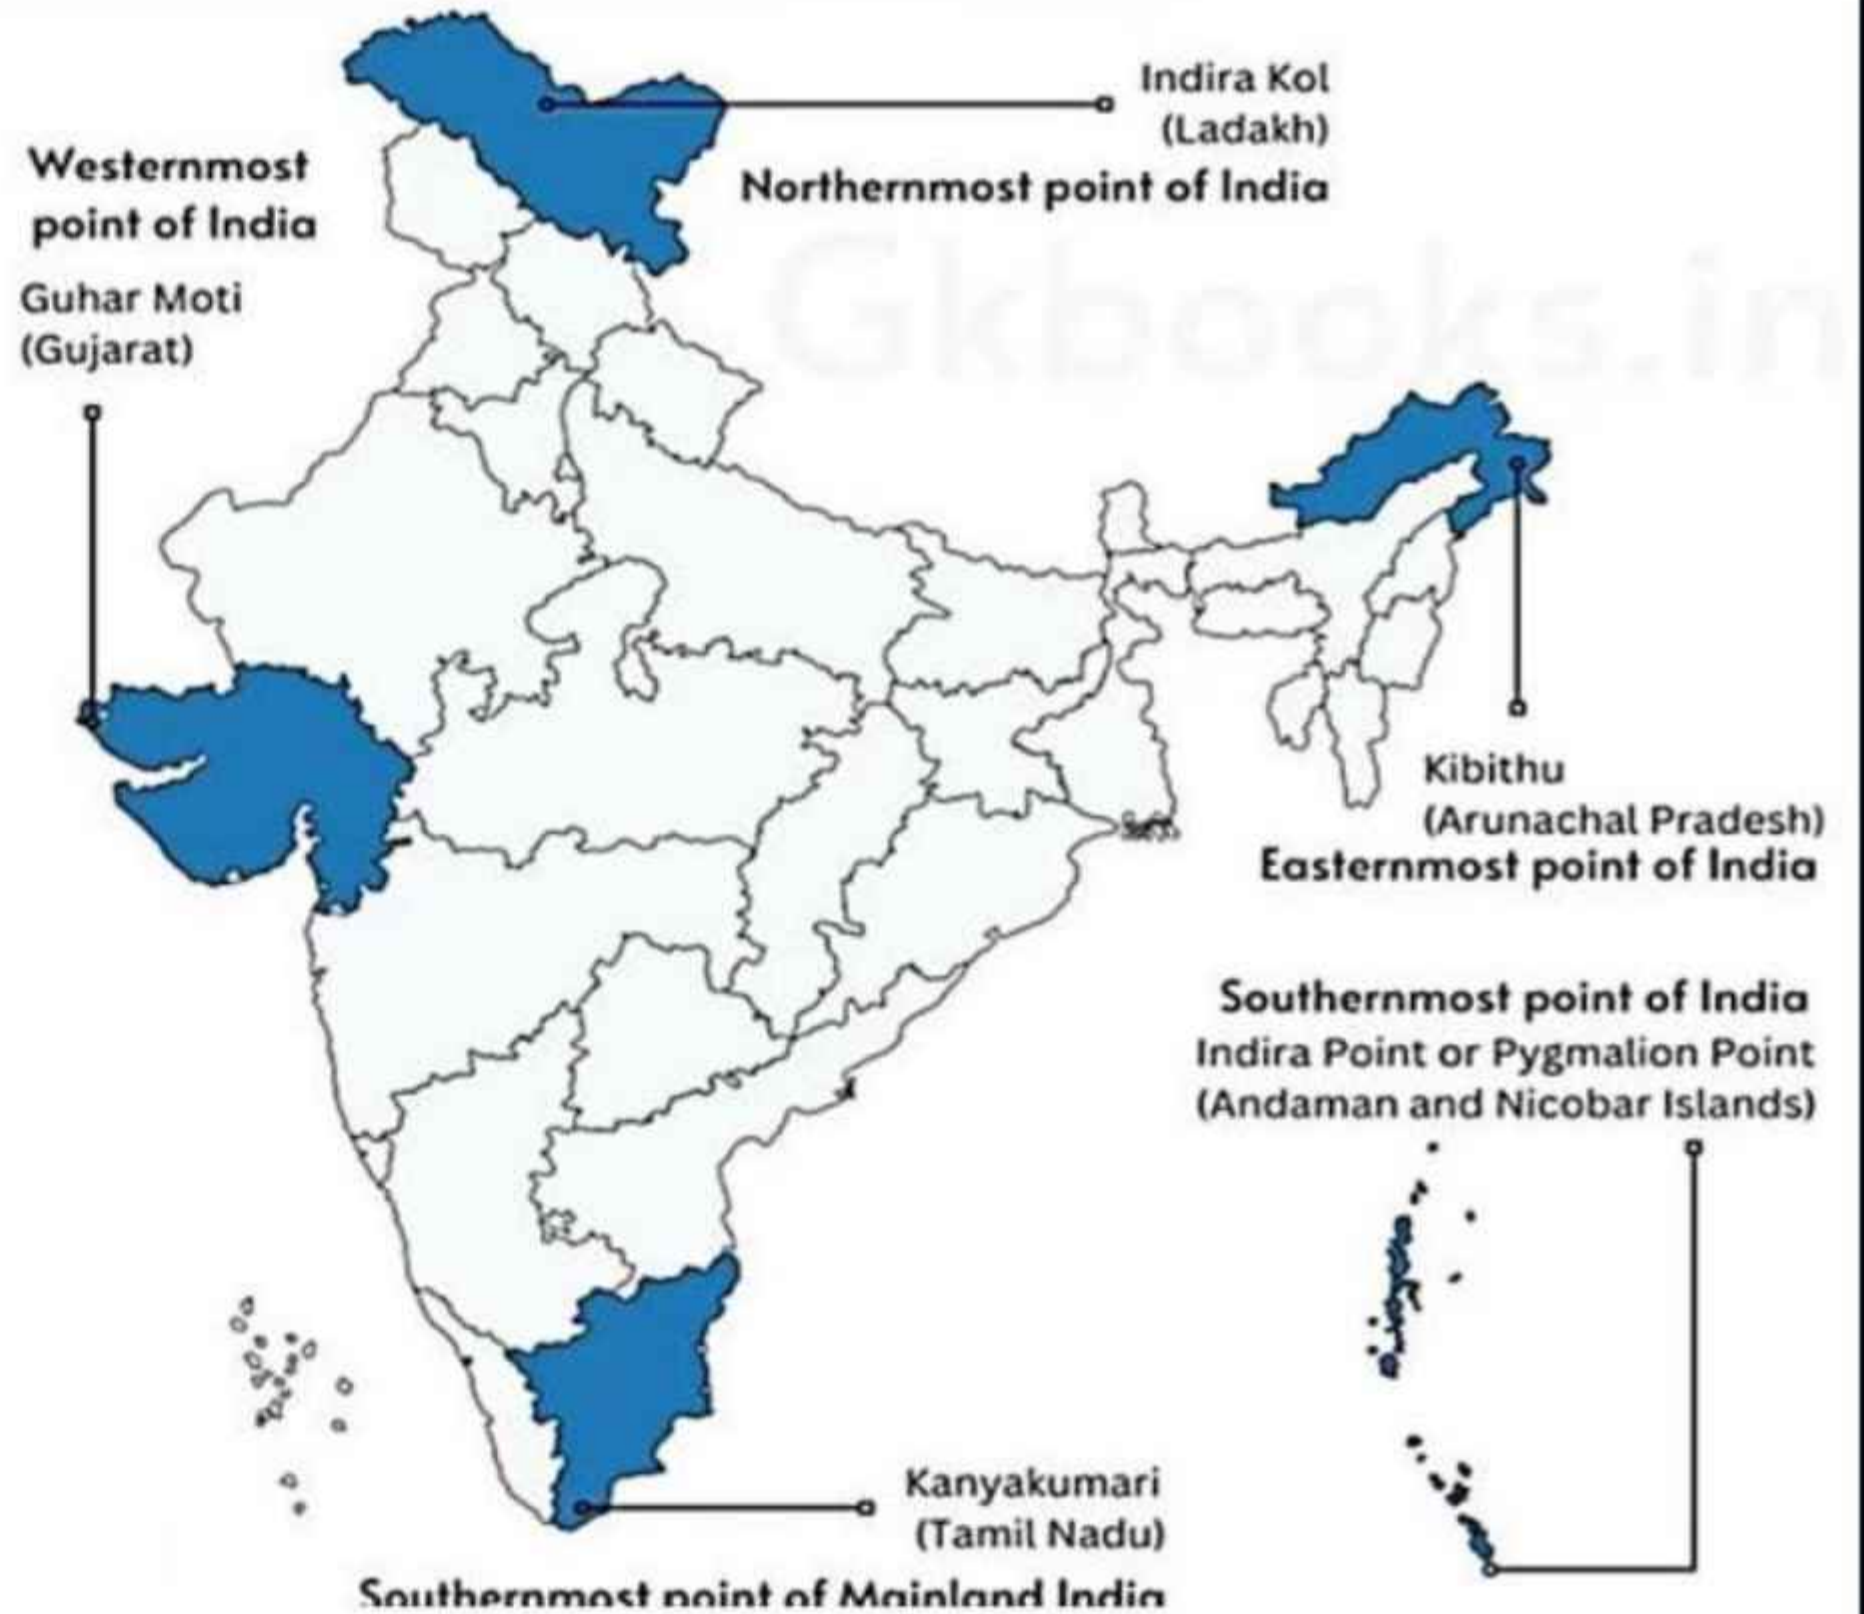

Extreme Points of India