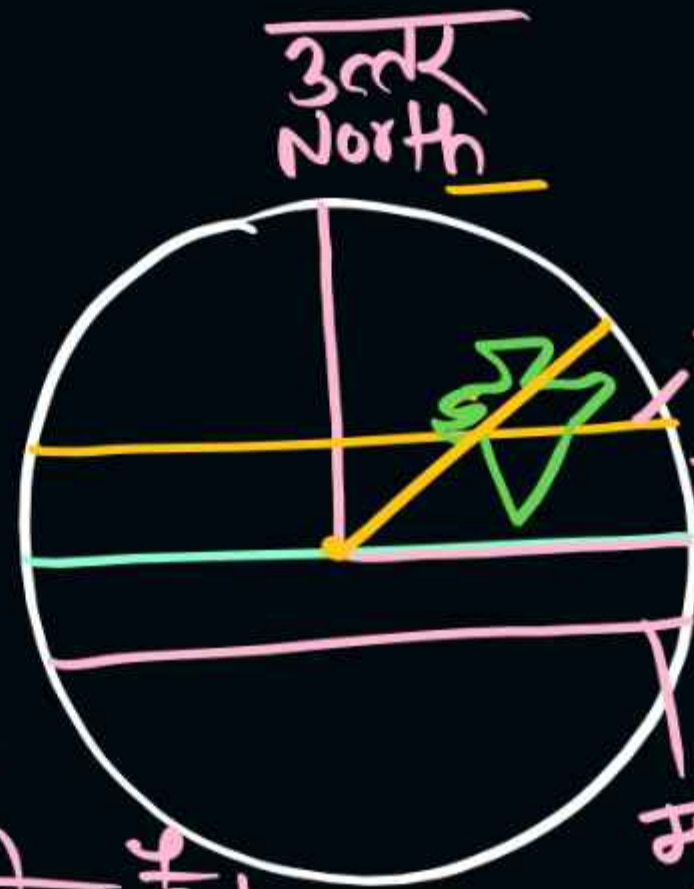

9th MAY

Equator / भूमध्य रेखा
↳ विषुवत रेखा, 0° रेखा
↳ बृहद् वृत्त / Great circle

India
कर्क रेखा (Tropic of cancer)
उत्तर
Equator

Q- भारत किस रेखा के उत्तर में स्थित है?
India is situated to the north of?
Ans- भूमध्य रेखा के उत्तर में स्थित।
Equator

* भारत किस गोलार्ध में स्थित है?
 In which Hemisphere does India lie.

↳ उत्तर-पूर्वी गोलार्ध में स्थित है।
 Northern-Eastern Hemisphere

Land Hem
 अर्ध गोलार्ध
 North Hemisphere

South Hemisphere
 अर्ध गोलार्ध
 Water Hem
 कर्क रेखा
 पूर्व / East
 Equator
 भूमध्य रेखा