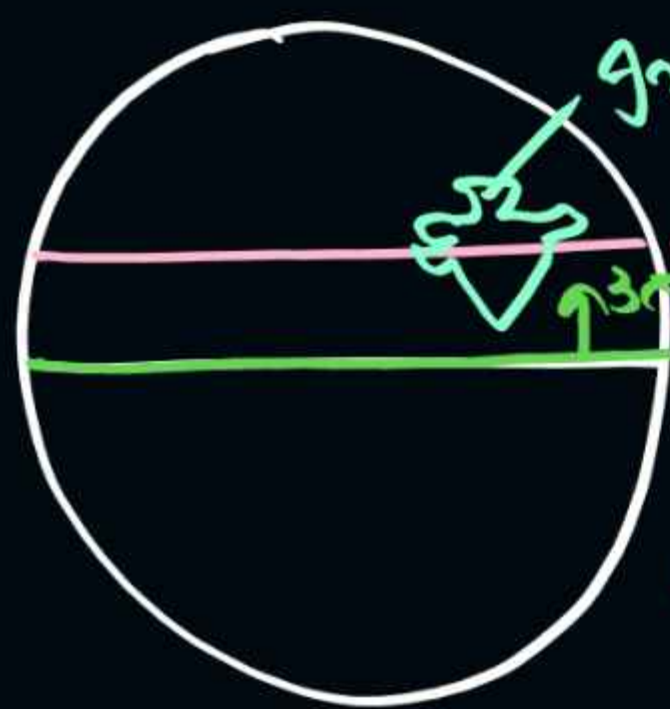

GEO./ECO.

LIVE 04:00 PM

SCIENCE

LIVE 05:00 PM

STATIC G.K

Registration Starts from

3rd MAY

Classes Start from

9th MAY

Equator / भूमध्य रेखा
↳ विषुवत रेखा, 0° रेखा
↳ बृहद् वृत्त / Great circle

India
कर्क रेखा (Tropic of cancer)
उत्तर
Equator

Q- भारत किस रेखा के उत्तर में स्थित है?
India is situated to the north of?
Ans- भूमध्य रेखा के उत्तर में स्थित।
Equator